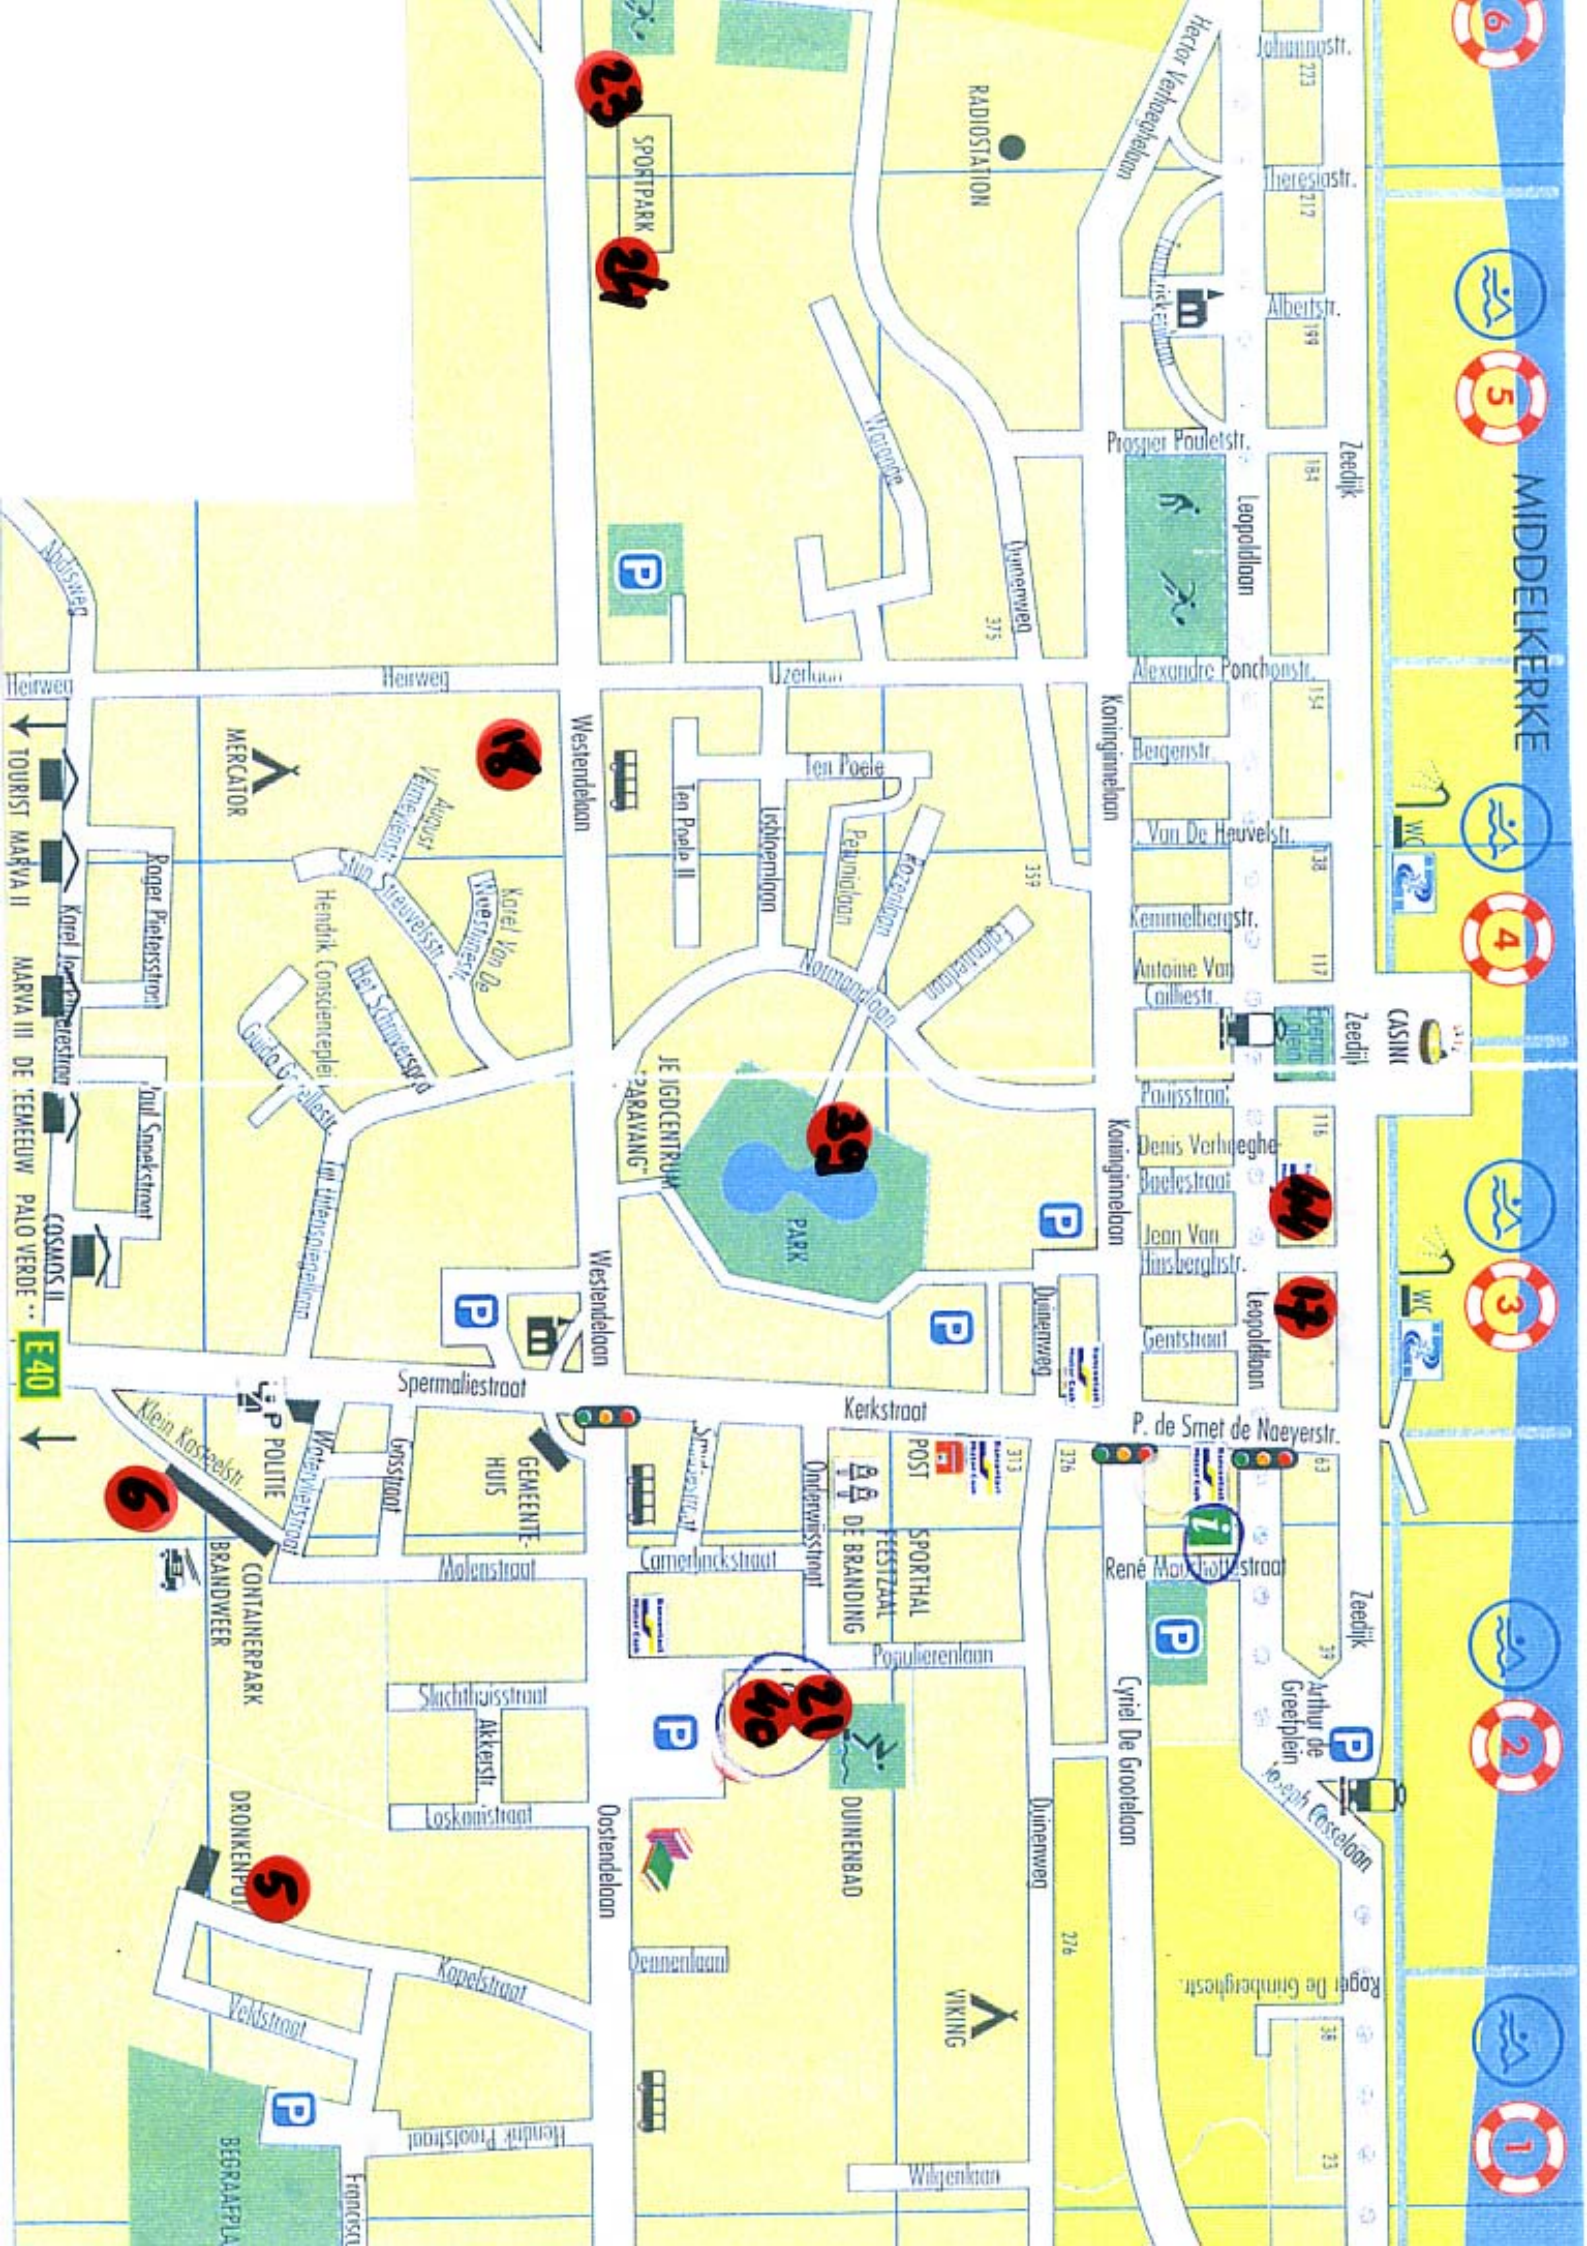

MIDDELKERKE

Zeedijk

Zeedijk

Zeedijk

Zeedijk

Johnnystr. 223
Theresiastr. 217
Albertstr. 199
Prosper Pauletstr. 184
Leopoldlaan 154
Alexandre Ponchostr. 138
Bergerstr. 117
Van De Hauvelstr. 115
Kemmelsbergstr. 115
Antoine Van Callestr. 115
Pauwelsstr. 115
Denis Verheghe 115
Baelstr. 115
Jean Van Huisberghstr. 115
Geritstr. 115
P. de Smet de Naeyerstr. 63
René Max Jollystr. 39
Arthur de Greefplein 23
Rogier De Grimbergstr. 38
23
24
39
40
41
42
43
44
45
46
47
48
49
50
51
52
53
54
55
56
57
58
59
60
61
62
63
64
65
66
67
68
69
70
71
72
73
74
75
76
77
78
79
80
81
82
83
84
85
86
87
88
89
90
91
92
93
94
95
96
97
98
99
100

RADIOSTATION

SPORTPARK

MERCATOR

JE JODCENTRUM
ZARAVANG
PARK

Kerkstraat

POST
DE BRANDING
SPORTHAL
FESTIZAAL

DUNENBAD

VIKING

Hendrik Conscienceplein

Guido Gezelleplein

Im Hiltensplein

Spermaliestraat

GEMEENTE
HUIS

Malenstraat

Slichttriestraat

AKKERSTRAAT

Lokmanstraat

Ostendelaan

Ostendelaan

Ostendelaan

Ostendelaan

Ostendelaan

Ostendelaan

Ostendelaan