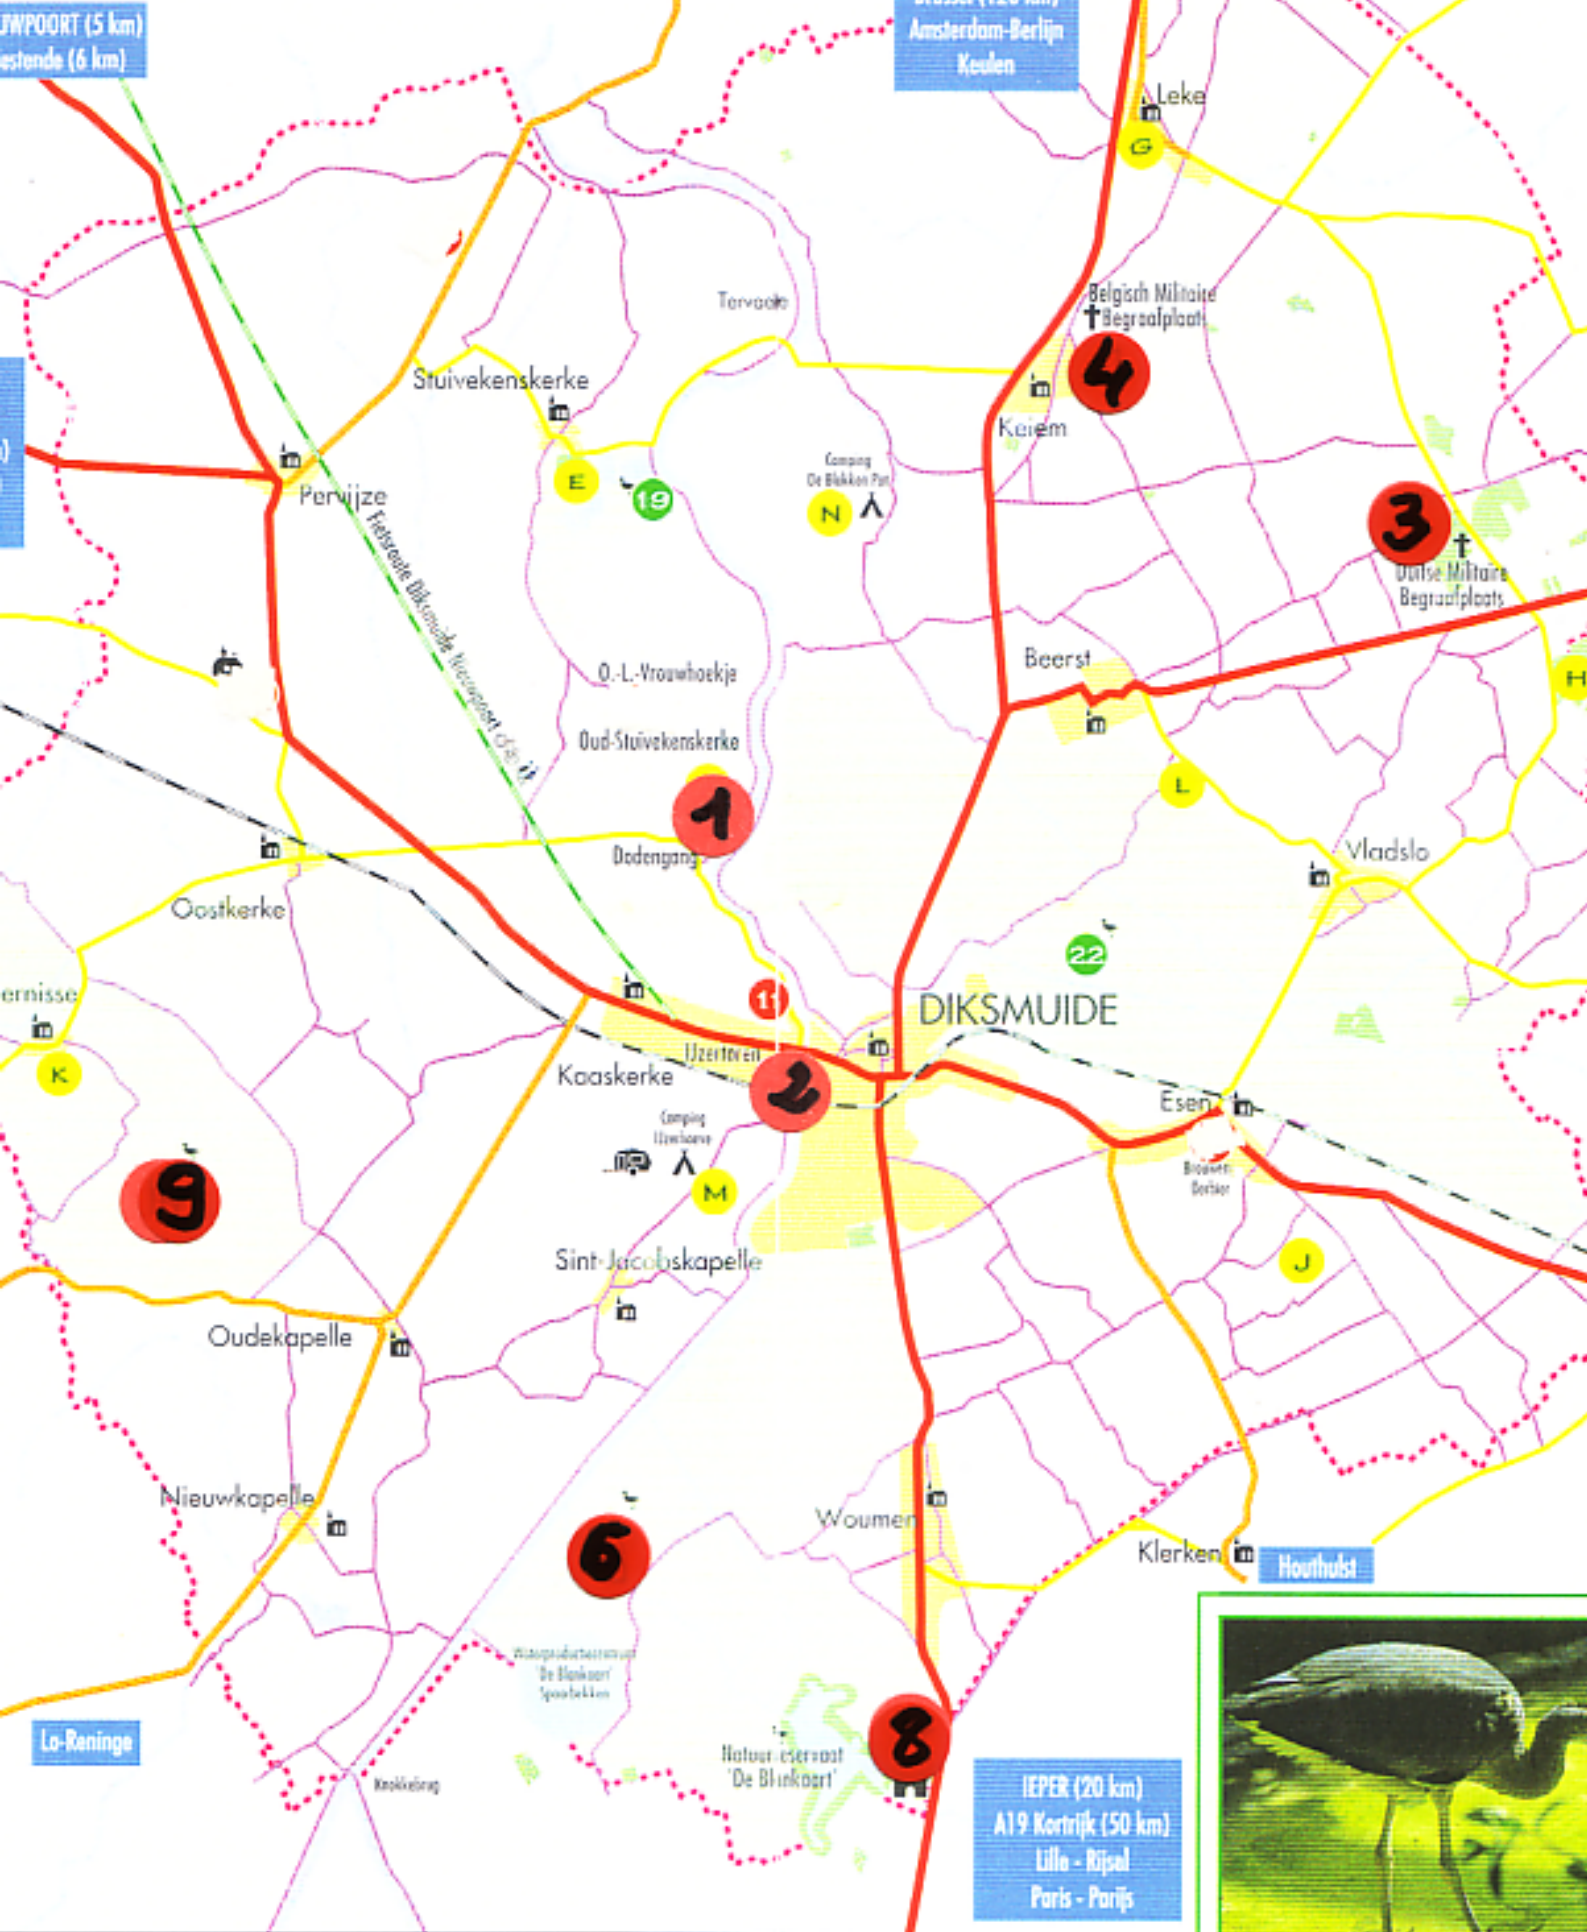

0 500 m 1 km 2 km 3 km

Schaal 1/100.000 • 1 cm = 1 km

WVPOORT (5 km)  
Westende (6 km)

Middelkerke (10 km)  
Westende  
Oostende (15 km)  
E40  
Brugge (30 km)  
Gent (80 km)  
Brussel (120 km)  
Amsterdam-Berlijn  
Keulen

IEPER (20 km)  
A19 Kortrijk (50 km)  
Lille - Rijsel  
Paris - Parijs

Lo-Reninge

Houthulst

Klerken

Woumen

6

Sint-Jacobskapelle

2

Beerst

3

Duitse Militaire Begraafplaats

4

Kaarem

Belgisch Militaire Begraafplaats

Leka

Natuurreservaat 'De Blinkaart'

Duitse Militaire Begraafplaats

4

Kaarem

Belgisch Militaire Begraafplaats

Leka