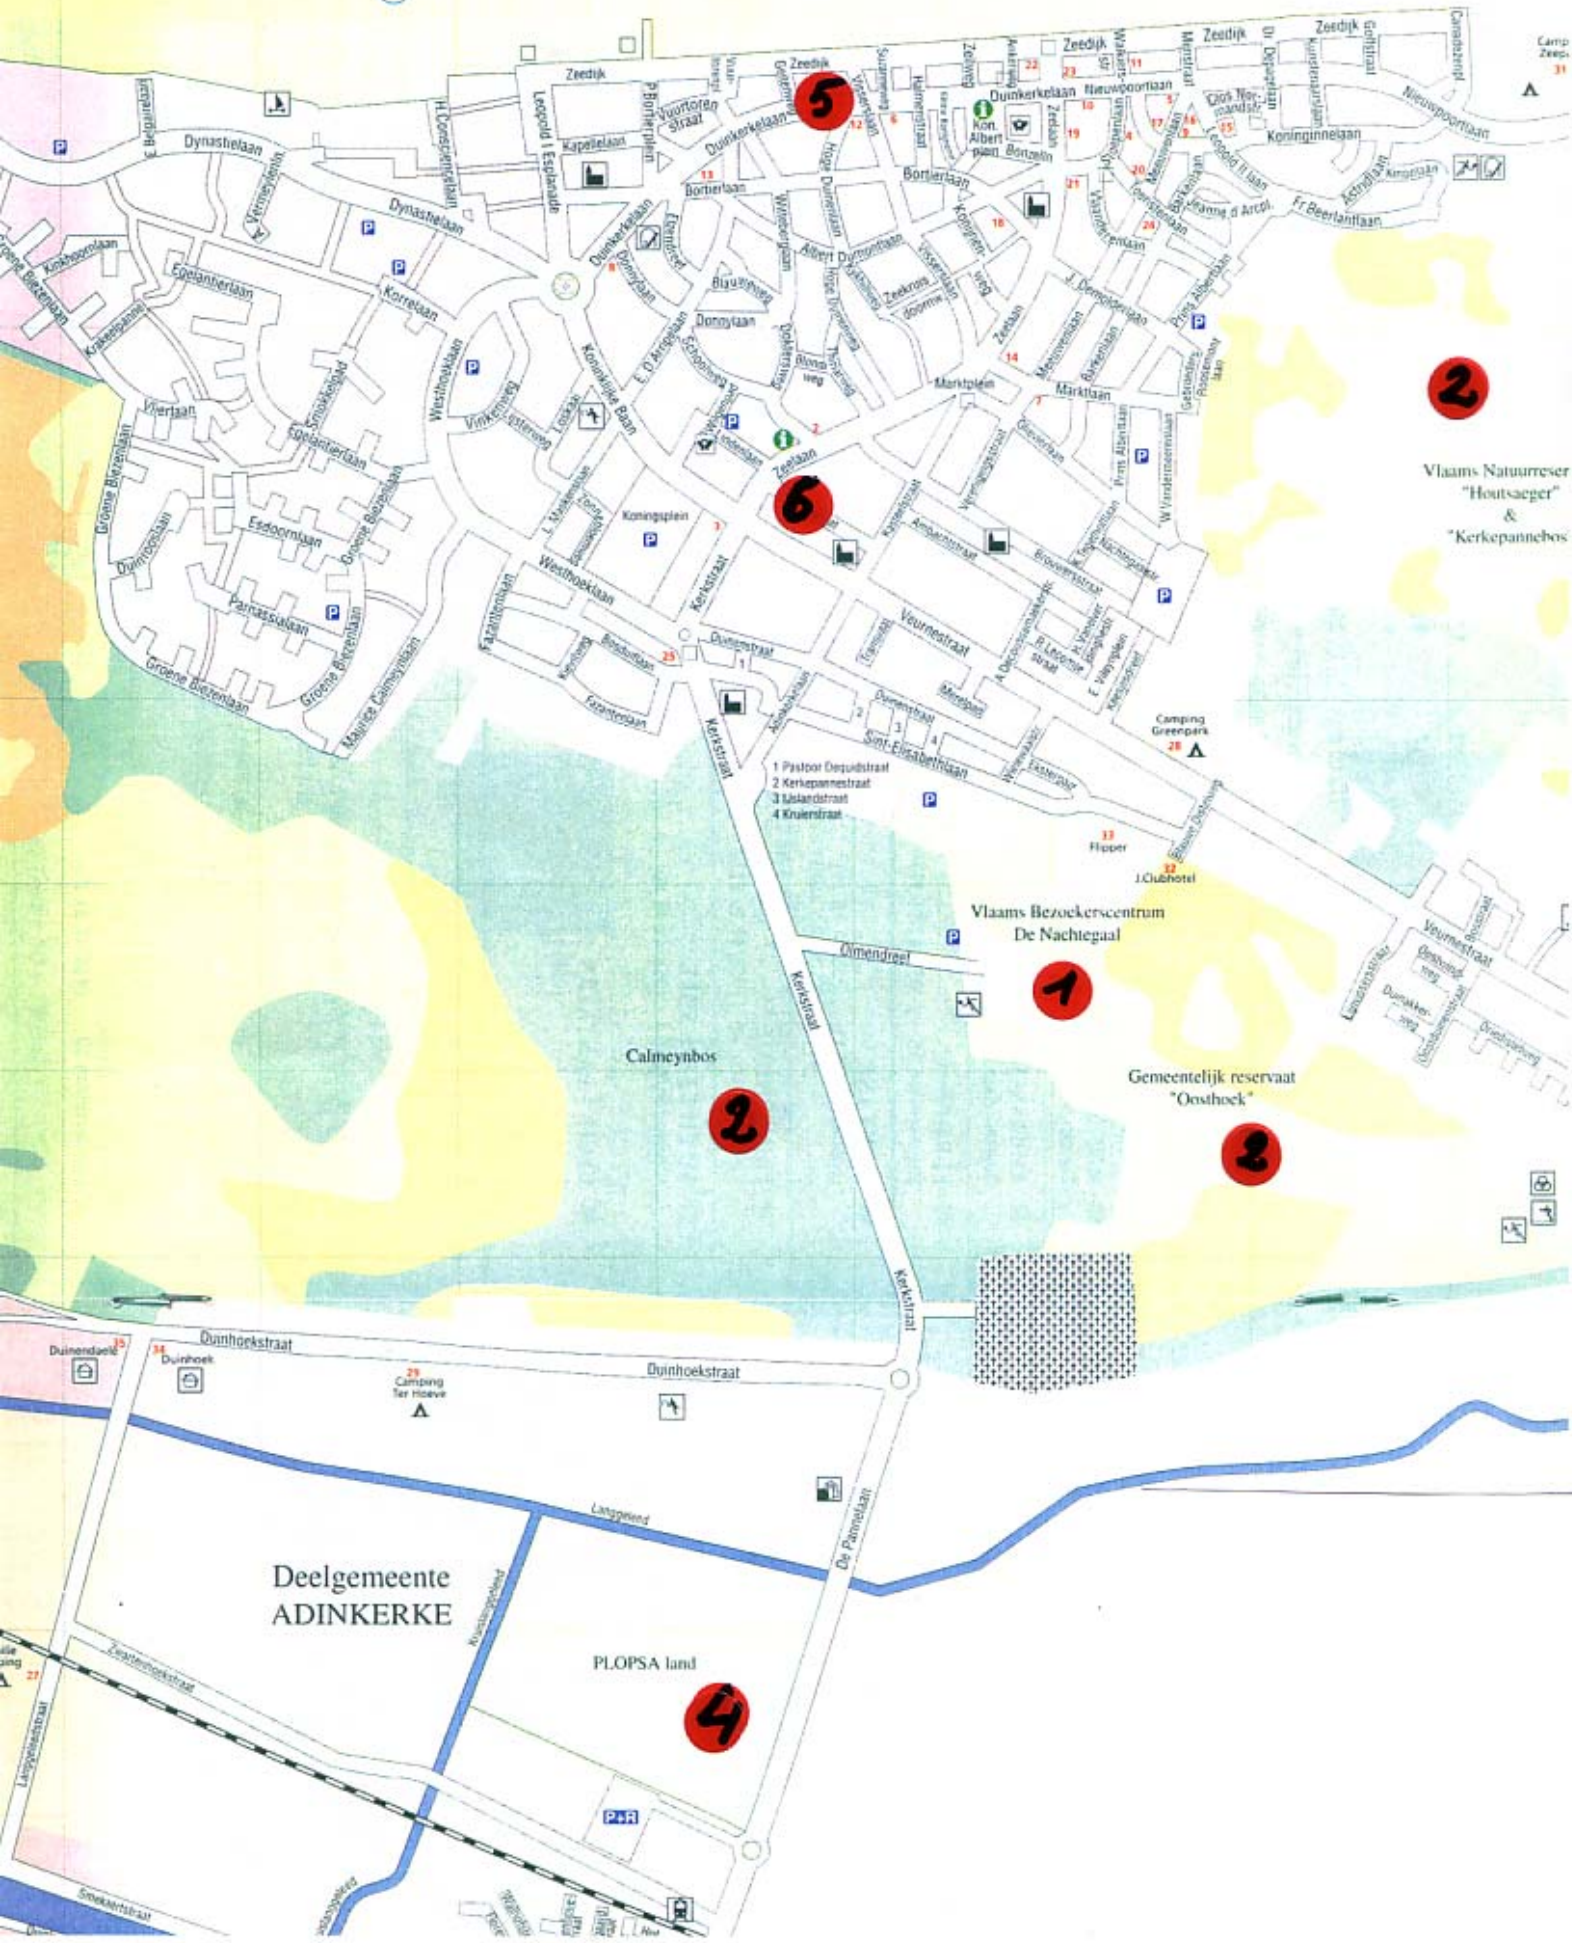

DE PANNE

2

Vlaams Natuurreser
"Houtsageer"
&
"Kerkepanebos"

6

1

Vlaams Bezoekerscentrum
De Nachtegaal

2

3

Gemeentelijk reservaat
"Oosthoek"

4

PLOPSA land

5